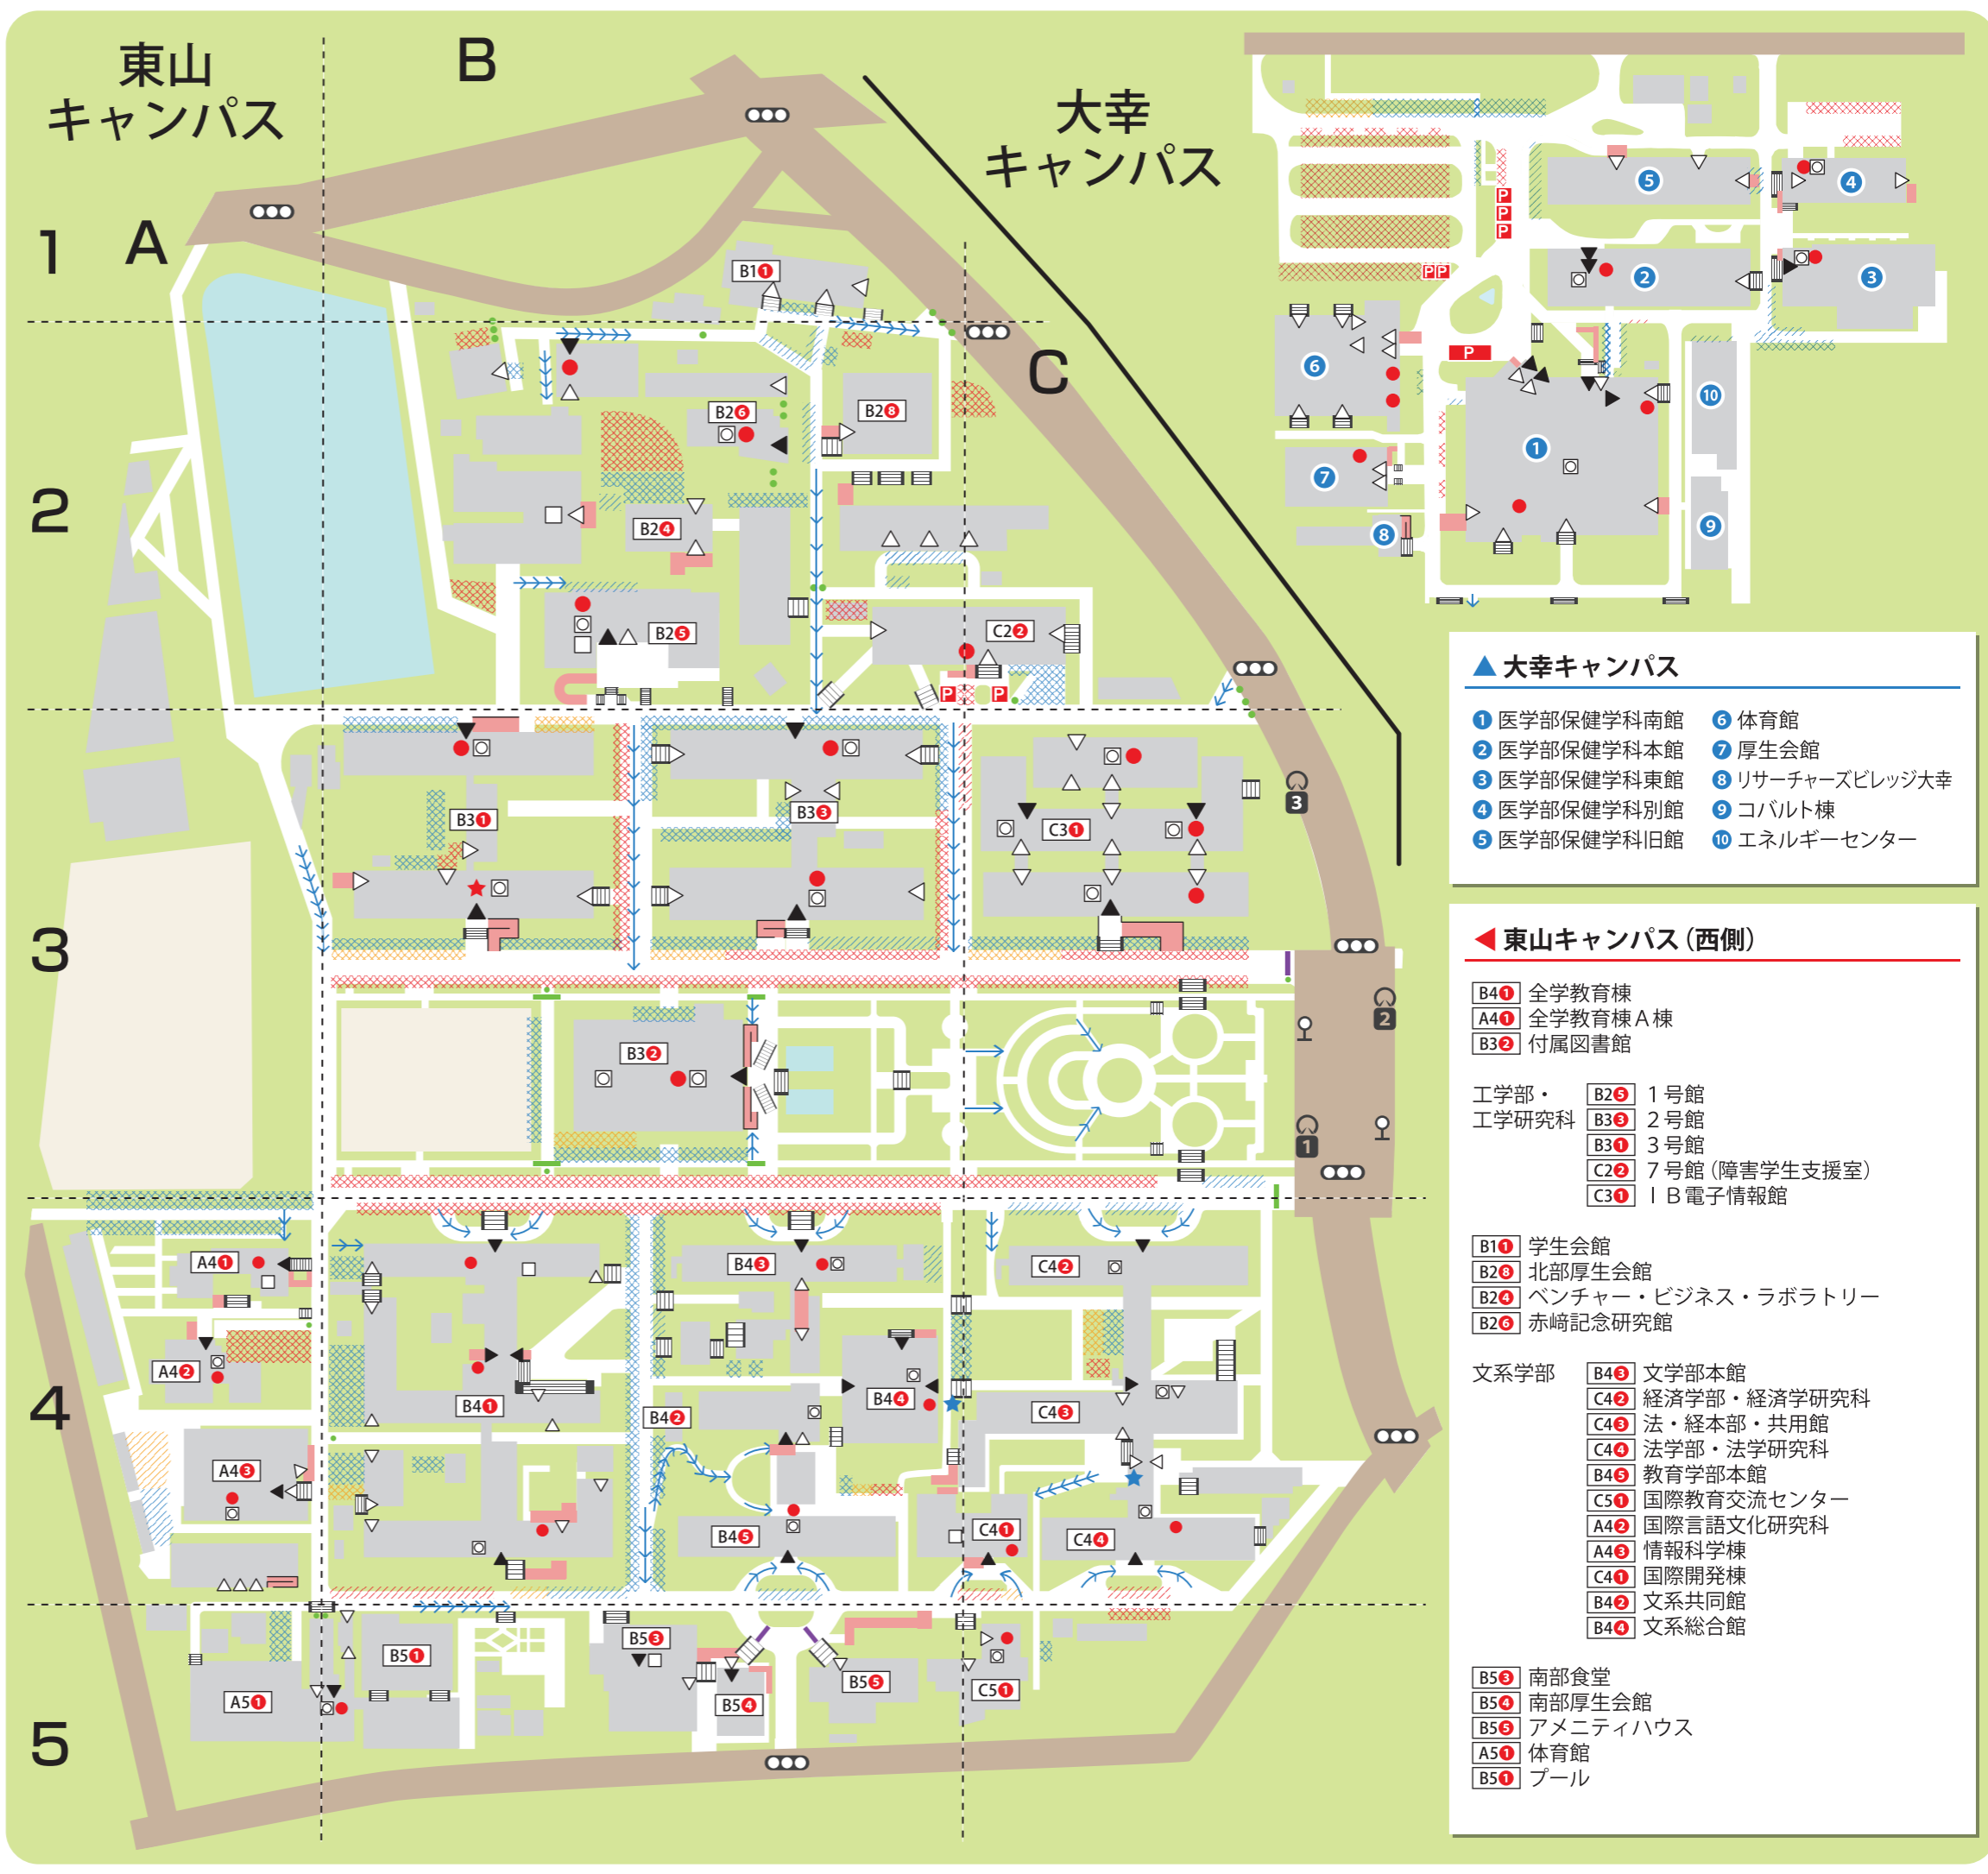

名古屋大学 キャンパスマップ

東山・大幸キャンパス バリアフリー編

入口	自動ドアあり ▲	自動ドアなし △	多目的トイレ	オストメイト対応 ★	オストメイト非対応 ●
エレベーター	車椅子対応 ☑	車椅子非対応 □	車椅子用リフト	★	
自転車置き場	自転車がよく停めてある場所				
バイク置き場	バイクがよく停めてある場所				
駐車場	自動車がよく停めてある場所				
ポール	●	柵	—		
階段	≡	ゲート(車)	—		
スロープ	—	のぼり坂(ゆるやか)	←←←	のぼり坂(急)	←←←

障害学生支援サポーター募集!!

授業の空き時間に、障害学生のサポートをしてみませんか。

マップ調査員募集!!

キャンパスマップを一緒に作りませんか。
やってみたいと思った人は、
障害学生支援室まで、
QRコードでアクセス!

▲ 大幸キャンパス

1 医学部保健学科南館	6 体育館
2 医学部保健学科本館	7 厚生会館
3 医学部保健学科東館	8 リサーチズビレッジ大幸
4 医学部保健学科別館	9 コバルト棟
5 医学部保健学科旧館	10 エネルギーセンター

◀ 東山キャンパス (西側)

B4① 全学教育棟	B2⑥ 1号館
A4① 全学教育棟A棟	B3③ 2号館
B3② 付属図書館	B3① 3号館
工学部・	C2② 7号館 (障害学生支援室)
工学研究科	C3① I B 電子情報館
B1① 学生会館	
B2③ 北部厚生会館	
B2④ ベンチャー・ビジネス・ラボラトリー	
B2⑥ 赤崎記念研究館	
文系学部	B4③ 文学部本館
	C4② 経済学部・経済学研究科
	C4③ 法・経本部・共用館
	C4④ 法学部・法学研究科
	B4⑥ 教育学部本館
	C5① 国際教育交流センター
	A4② 国際言語文化研究科
	A4⑤ 情報科学棟
	C4① 国際開発棟
	B4② 文系共同館
	B4④ 文系総合館
B5③ 南部食堂	
B5④ 南部厚生会館	
B5⑤ アメニティハウス	
A5① 体育館	
B5① プール	

東山キャンパス (東側)

- 理学部・理学研究科
 - D3② A館
 - D3③ B館
 - D2① C館
 - D2② D館
 - D2⑤ E館
 - D2④ F館
 - D2③ G館
 - D3④ 多元数理科学棟
 - D2⑧ 理学館
 - D2⑦ 理学南館
- 農学部・生命農学研究科
 - E1① A館
 - E2⑥ B館
 - E2① 管理棟
 - E2④ 講義棟
 - D2⑥ 理農館
- 工学部・工学研究科
 - C2③ 5号館
 - F2① 6号館
 - C1③ 8号館北棟
 - C1④ 8号館南棟
 - C1② 9号館
 - C2④ 工学研究科中央棟 (ES総合館)