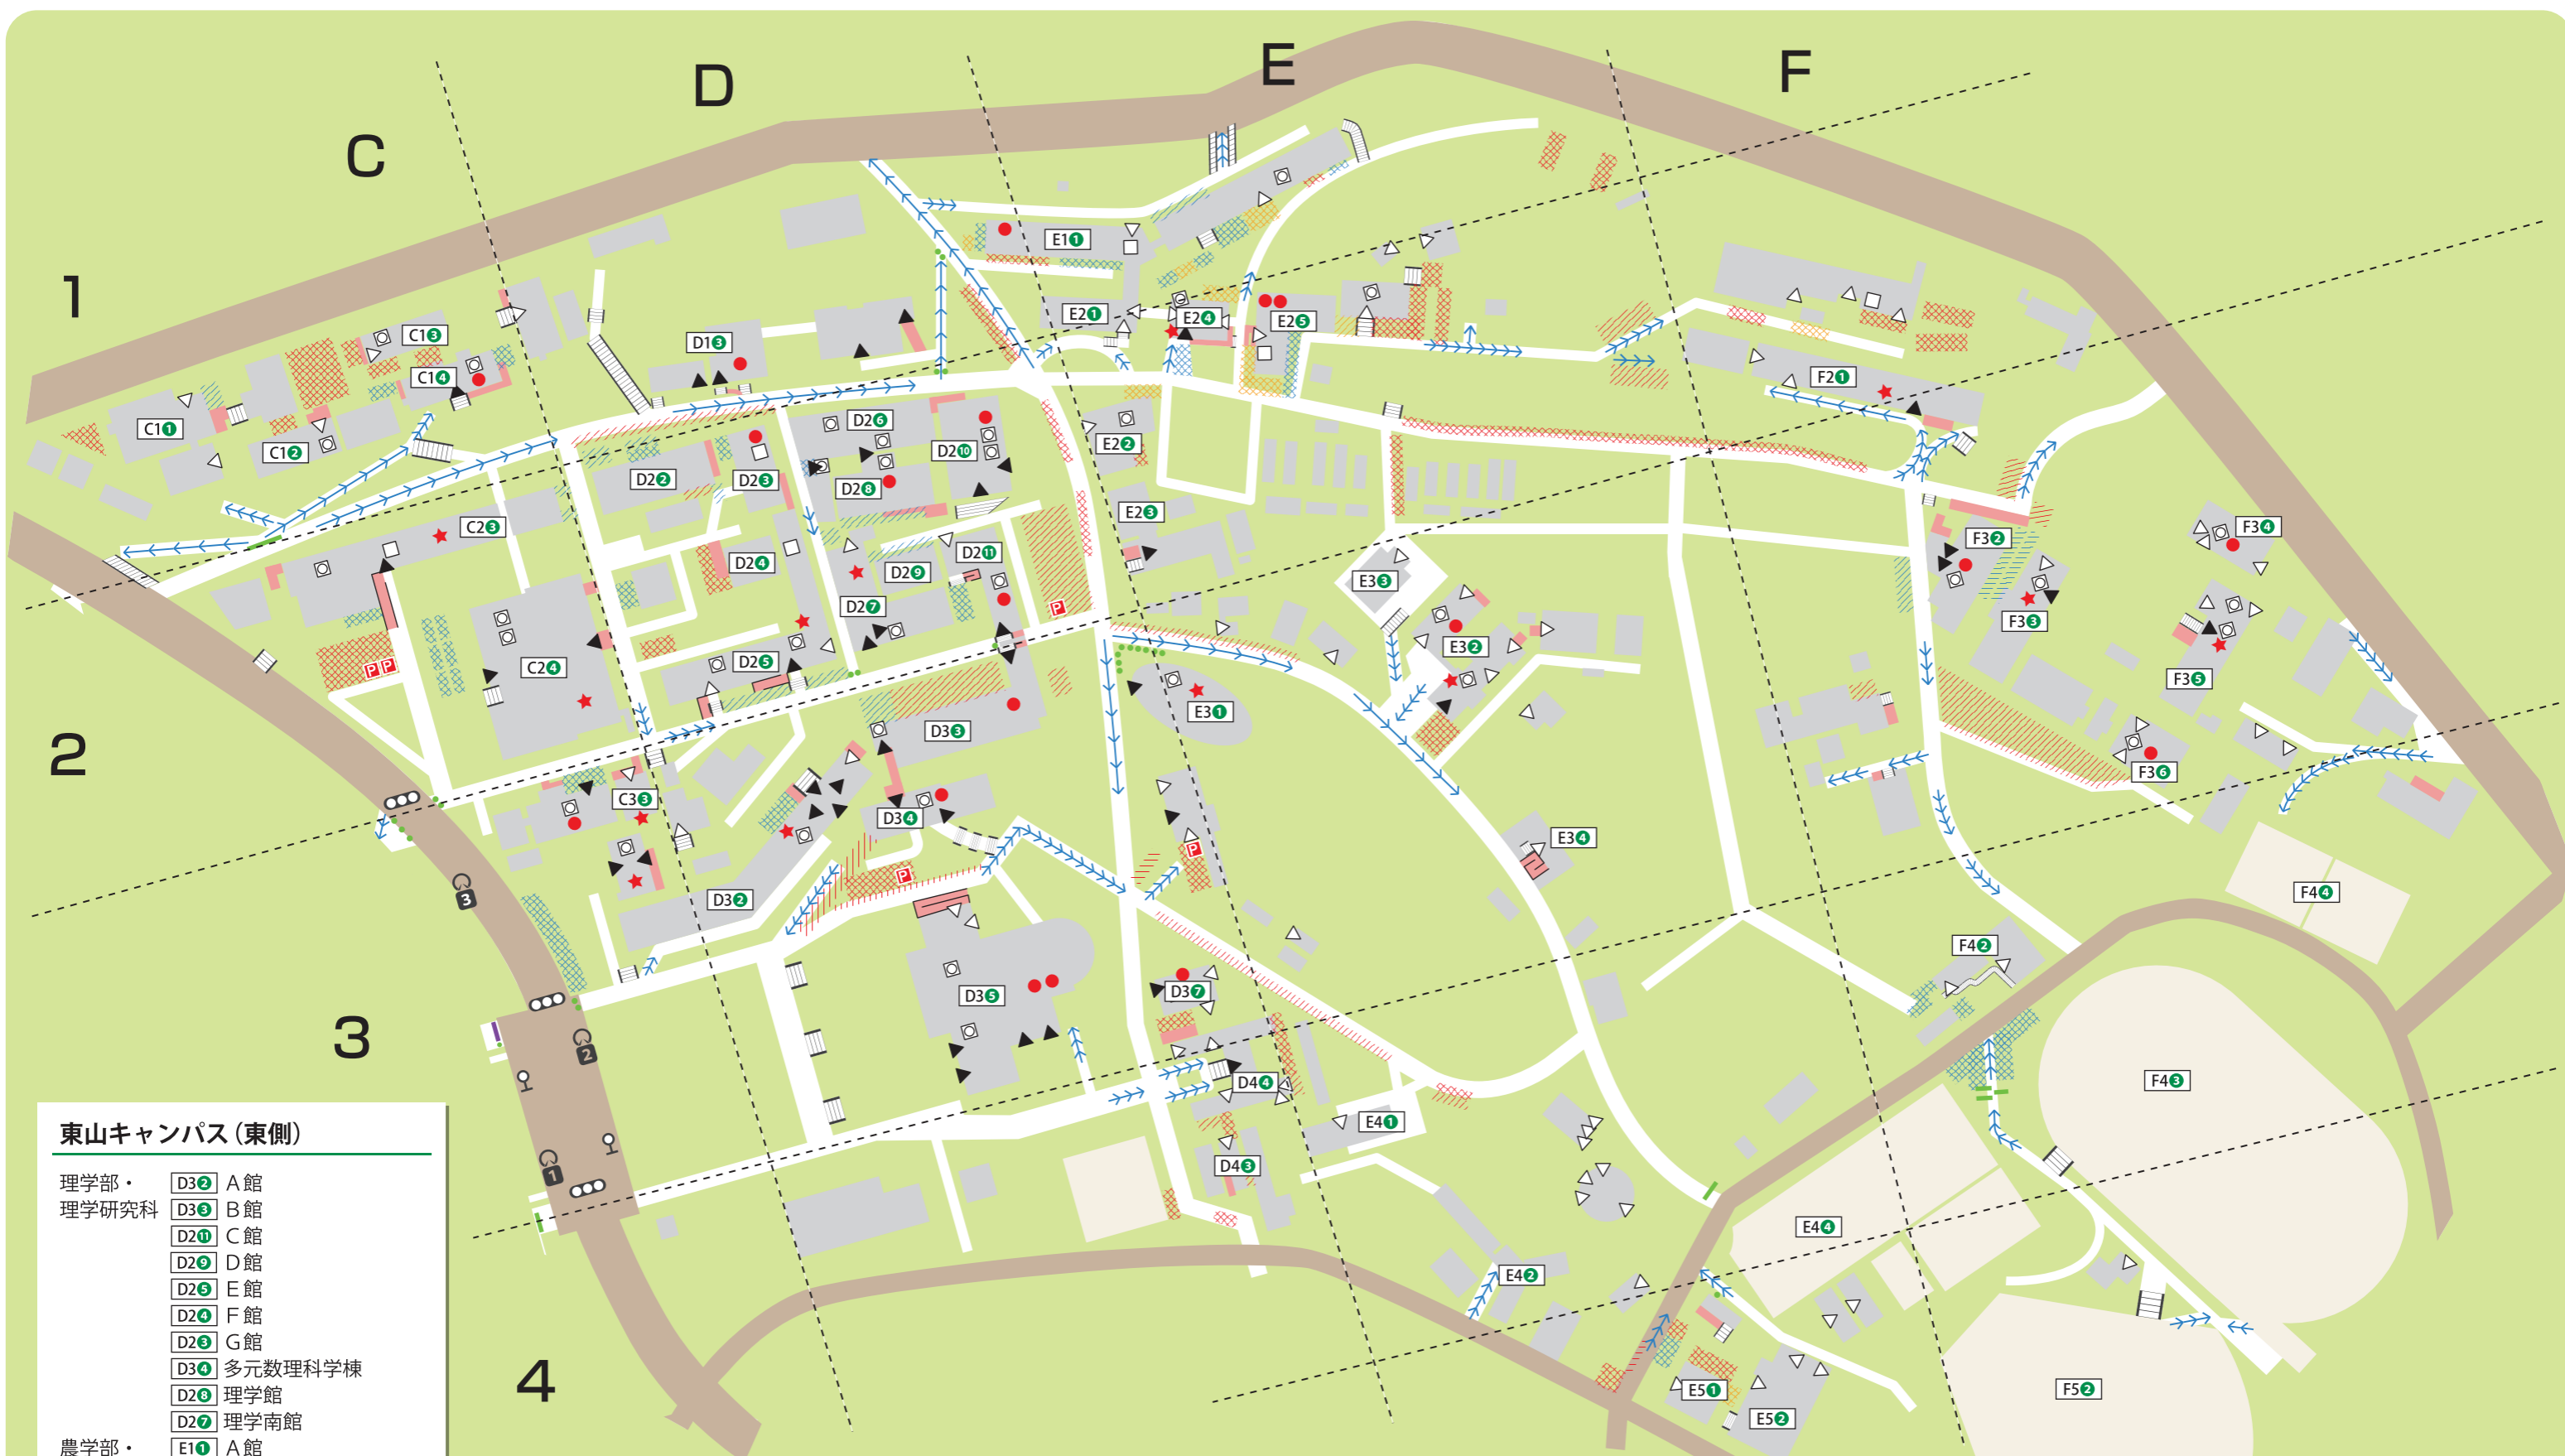

名古屋大学 キャンパスマップ

東山・大幸キャンパス バリアフリー編

入口	自動ドアあり ▲	自動ドアなし △	多目的トイレ	オストメイト対応 ★	オストメイト非対応 ●
エレベーター	車椅子対応 ☑	車椅子非対応 □	車椅子用リフト	★	
自転車置き場	自転車がよく停めてある場所				
バイク置き場	バイクがよく停めてある場所				
駐車場	自動車がよく停めてある場所				
ポール	●	柵	—		
階段	≡	ゲート(車)	—		
スロープ	—	のぼり坂(ゆるやか)	←←←	のぼり坂(急)	←←←

障害学生支援サポーター募集!!

授業の空き時間に、障害学生のサポートをしてみませんか。

マップ調査員募集!!

キャンパスマップを一緒に作りませんか。
やってみたいと思った人は、
障害学生支援室まで、
QRコードでアクセス!

▲ 大幸キャンパス

1 医学部保健学科南館	6 体育館
2 医学部保健学科本館	7 厚生会館
3 医学部保健学科東館	8 リサーチズビレッジ大幸
4 医学部保健学科別館	9 コバルト棟
5 医学部保健学科旧館	10 エネルギーセンター

◀ 東山キャンパス (西側)

B4① 全学教育棟	B2⑥ 1号館
A4① 全学教育棟A棟	B3③ 2号館
B3② 付属図書館	B3① 3号館
工学部・	C2② 7号館 (障害学生支援室)
工学研究科	C3① I B 電子情報館
B1① 学生会館	
B2③ 北部厚生会館	
B2④ ベンチャー・ビジネス・ラボラトリー	
B2⑥ 赤崎記念研究館	
文系学部	B4③ 文学部本館
	C4② 経済学部・経済学研究科
	C4③ 法・経本部・共用館
	C4④ 法学部・法学研究科
	B4⑥ 教育学部本館
	C5① 国際教育交流センター
	A4② 国際言語文化研究科
	A4⑤ 情報科学棟
	C4① 国際開発棟
	B4② 文系共同館
	B4④ 文系総合館
B5③ 南部食堂	
B5④ 南部厚生会館	
B5⑤ アメニティハウス	
A5① 体育館	
B5① プール	

東山キャンパス (東側)

- 理学部・理学研究科
 - D3② A館
 - D3③ B館
 - D2① C館
 - D2② D館
 - D2⑤ E館
 - D2④ F館
 - D2③ G館
 - D3④ 多元数理科学棟
 - D2⑧ 理学館
 - D2⑦ 理学南館
- 農学部・生命農学研究科
 - E1① A館
 - E2⑥ B館
 - E2① 管理棟
 - E2④ 講義棟
 - D2⑥ 理農館
- 工学部・工学研究科
 - C2③ 5号館
 - F2① 6号館
 - C1③ 8号館北棟
 - C1④ 8号館南棟
 - C1② 9号館
 - C2④ 工学研究科中央棟 (ES総合館)